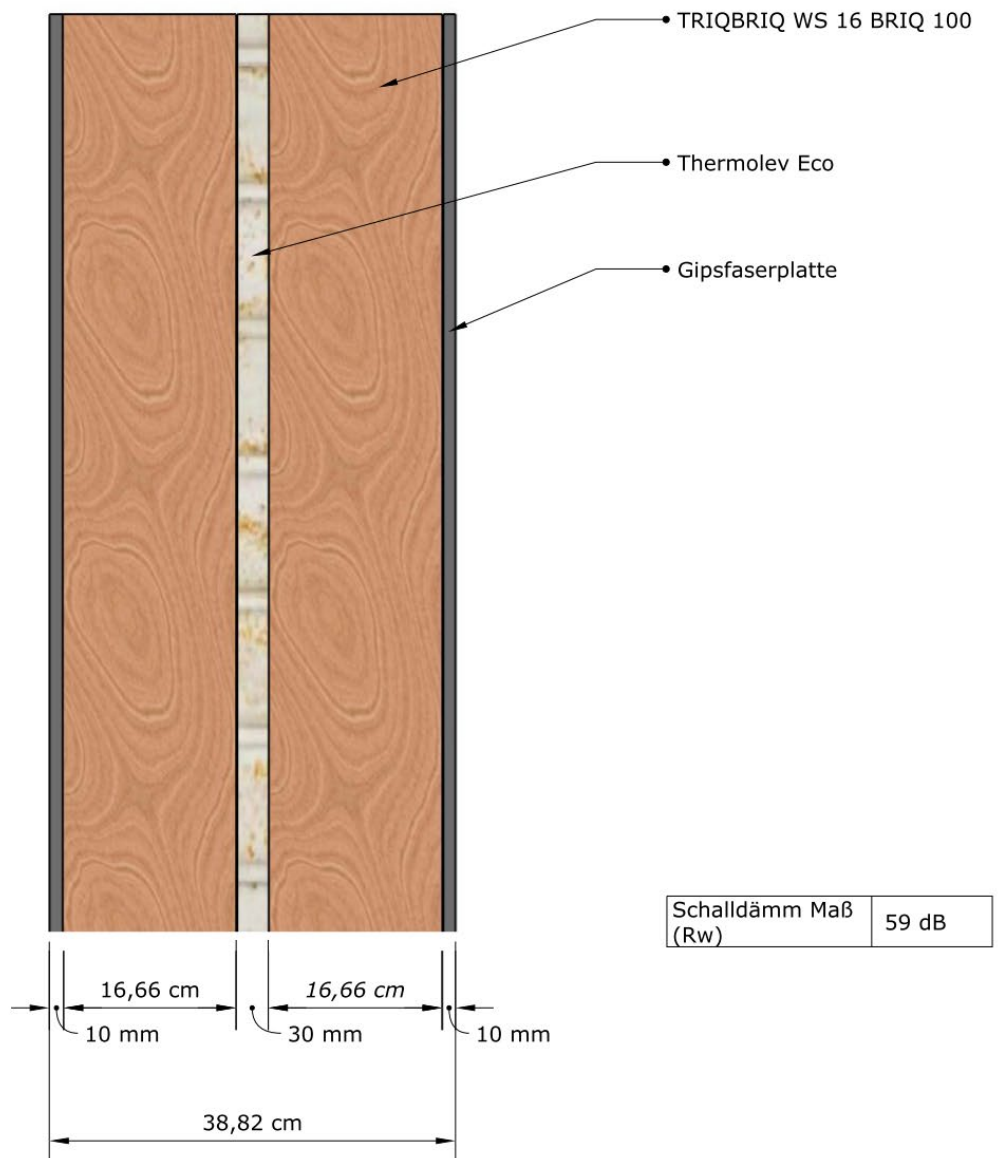

Horizontalschnitt Wandaufbau Doppelschaliges Wandsystem mit Thermolev Eco

Horizontalschnitt Wandaufbau Doppelschaliges Wandsystem mit Wolf Bavaria „One Block“ mit Beplankung Gipsfaserplatten

Horizontalschnitt Wandaufbau Doppelschaliges Wandsystem mit Wolf Bavaria „One Block“ mit Beplankung Gipsfaser- und Brandschutzplatten