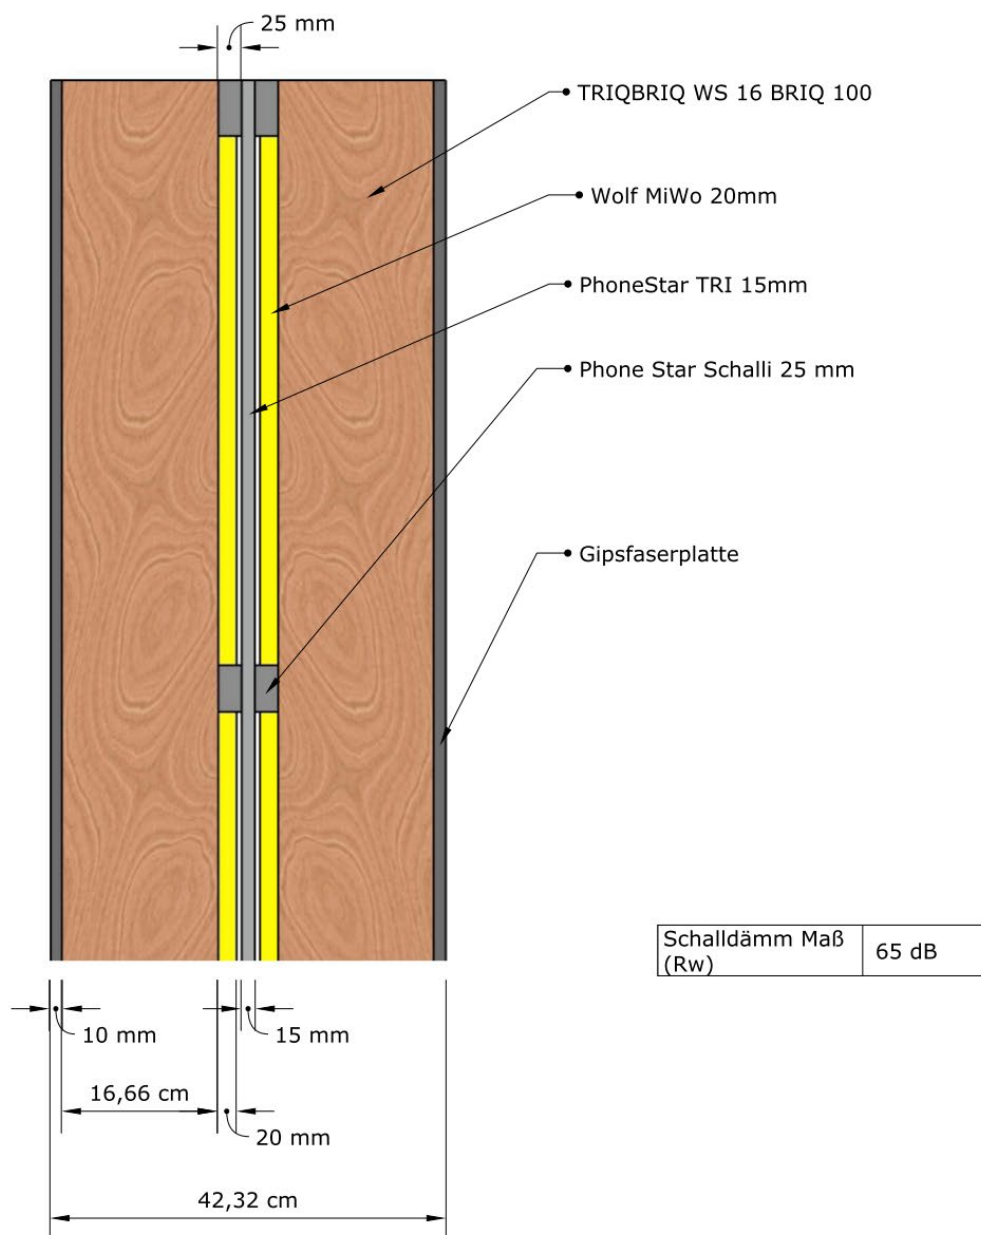

Horizontalschnitt Wandaufbau Doppelschaliges Wandsystem mit Thermolev Eco

Horizontalschnitt Wandaufbau Doppelschaliges Wandsystem mit Wolf Bavaria „One Block“ mit Beplankung Gipsfaserplatten

Horizontalschnitt Wandaufbau Doppelschaliges Wandsystem mit Wolf Bavaria „One Block“ mit Beplankung Gipsfaser- und Brandschutzplatten