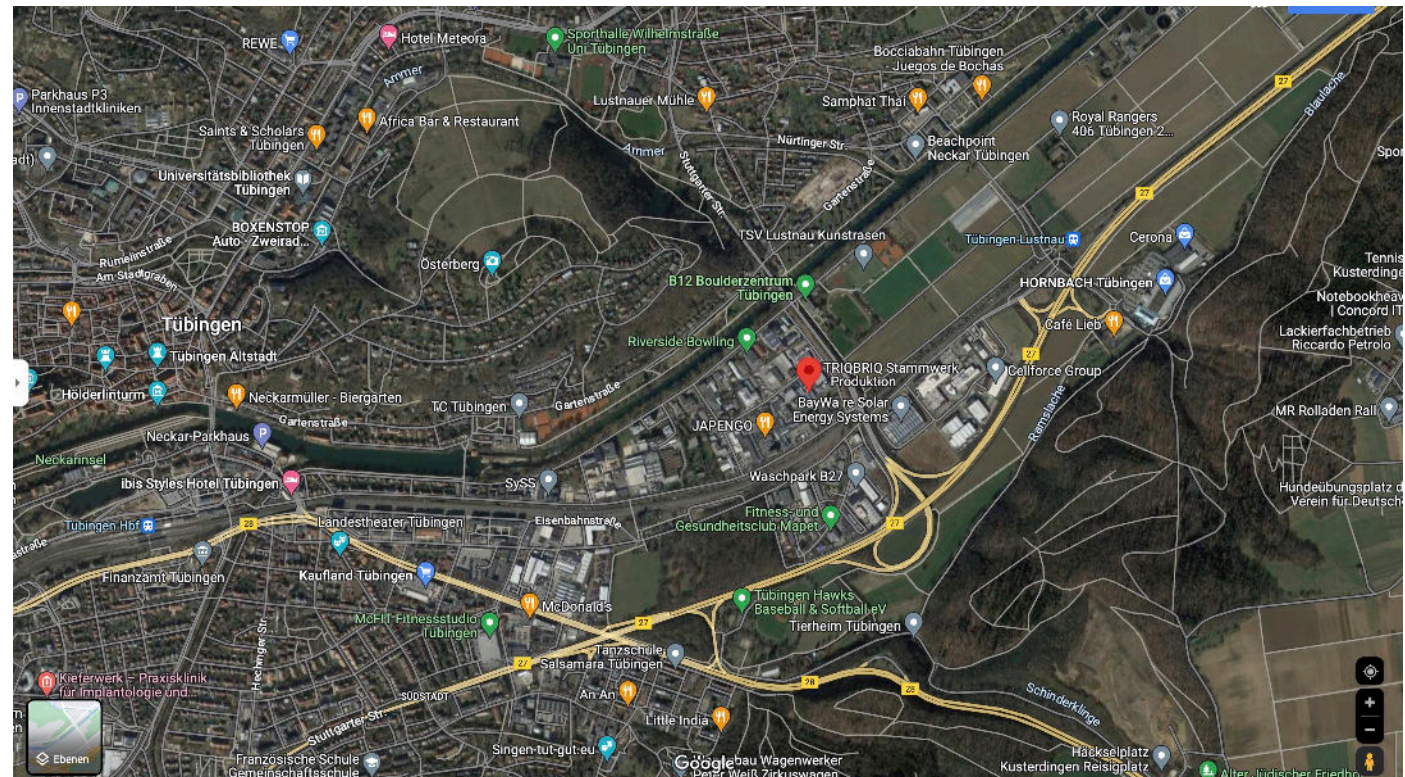

## Adresse:

TRIQBRIQ AG Stammwerk  
August-Bebel-Straße 18  
72072 Tübingen

## Mit dem Auto:

B27 Ausfahrt Richtung  
Tübingen-Unterer Wert/  
Tübingen-Eisenbahnstr

## Mit dem ÖPNV:

Vom HBF Tübingen Bus  
21 bis zur Station  
Betriebshof TüBus

# PARKMÖGLICHKEITEN & ANLIEFERUNG

Parkmöglichkeiten für 15 PKW im rot markierten Bereich.

Die Anmeldung befindet sich im gelb markierten Bereich.

Bitte Einfahrt in den Hof freihalten.

LKW Anlieferung folgen bitte der grünen Markierung bis zum Werkstor (Höhe 4m).